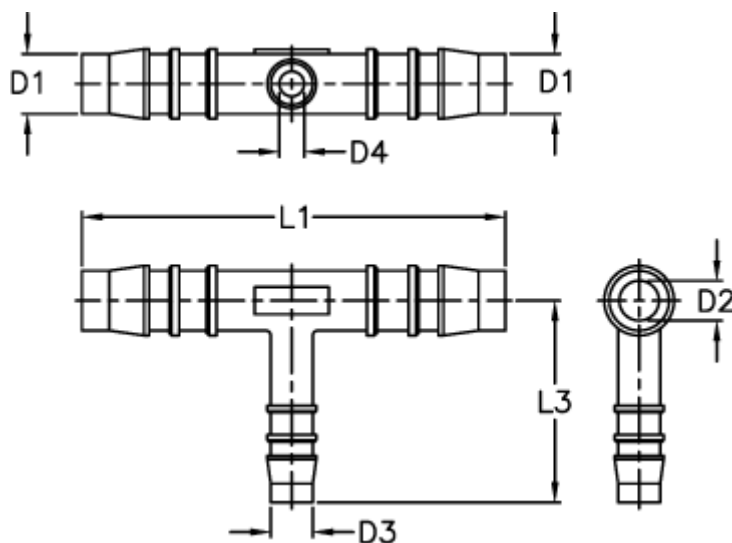

Varenummer: 027618912008

Beskrivelse: Norma slangestuds TRS 12 - 8 - 12

Mål

$D1 = 12$

$D2 = 8.6$

$D3 = 8$

$D4 = 5.6$

$L1 = 69$

$L3 = 31.0$